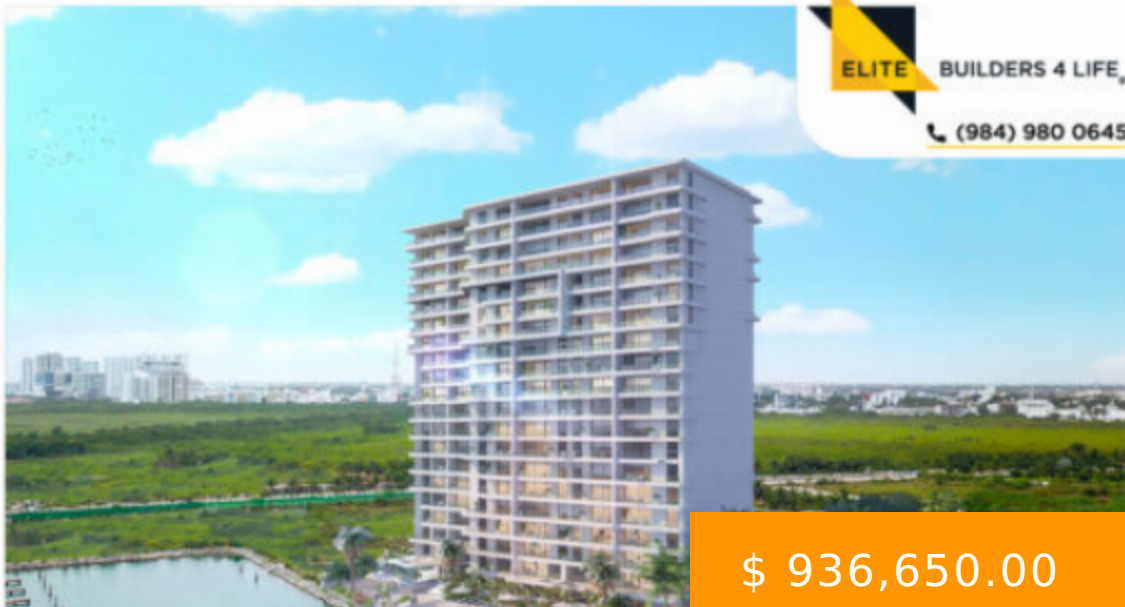

**ELITE****BUILDERS 4 LIFE,****(984) 980 0645****\$ 936,650.00**

DEPARTAMENTO CON HERMOSA VISTA EN PUERTO CANCÚN

<https://elitebuilders4life.com/propiedades>

Blume es la perfecta combinación entre el lujo, la reserva ecológica y el mar. Este desarrollo se basa en la experiencia sensorial, donde se habita la exclusividad. Conformado por una espléndida torre de 20 niveles, cuenta con 4 penthouses y 109 condominios de hasta 4 recámaras, entre ellos Garden...

Puerto Escondido, Puerto Juárez,
Zona Hotelera, 77500 Cancún,
Q.R., México

- 3 cuartos
- 3.5 baños
- Departamento
- En venta
- Disponible

LLÁMANOS AHORA

Teléfono: (984) 980 0645

Email: info@elitebuilders4life.com

Avenida Hunab Ku Mz. 42 LT. 7,

Dirección: Cataluña 1 77725 Playa del Carmen,

**ELITE****BUILDERS 4 LIFE,**

HECHOS BÁSICOS

Publicación actualizada: 2021-04-30
14:57:23

Baños: 3.5

Estado: Disponible

Dormitorios: 3