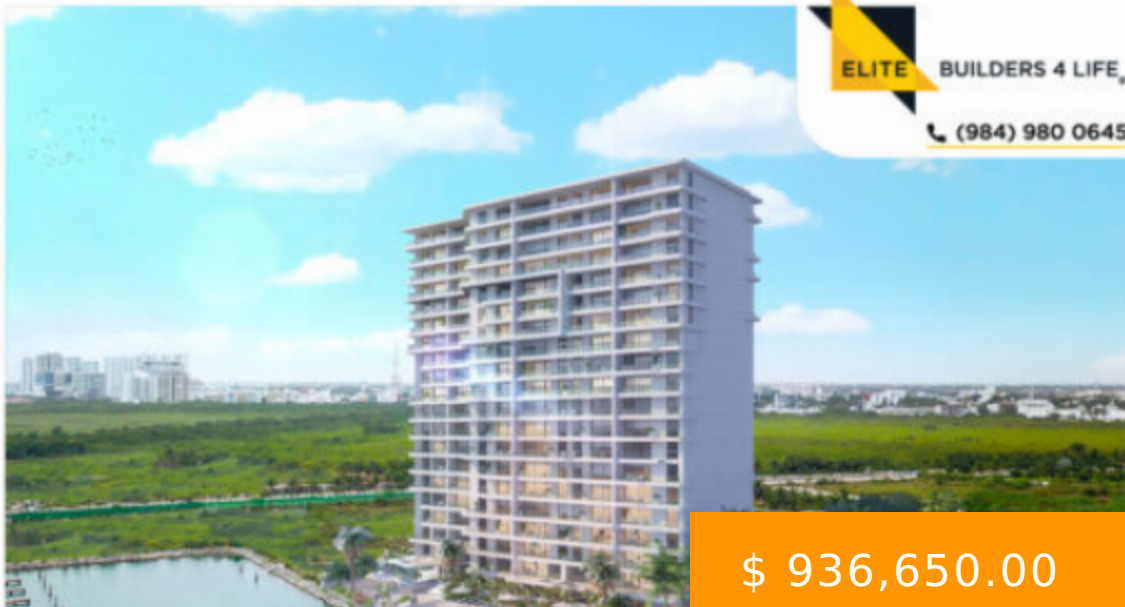

**ELITE****BUILDERS 4 LIFE,****(984) 980 0645****\$ 936,650.00**

DEPARTAMENTO CON HERMOSA VISTA EN PUERTO CANCÚN

<https://elitebuilders4life.com/propiedades>

Blume es la perfecta combinación entre el lujo, la reserva ecológica y el mar. Este desarrollo se basa en la experiencia sensorial, donde se habita la exclusividad. Conformado por una espléndida torre de 20 niveles, cuenta con 4 penthouses y 109 condominios de hasta 4 recámaras, entre ellos Garden...

Puerto Escondido, Puerto Juárez,
Zona Hotelera, 77500 Cancún,
Q.R., México

- 3 cuartos
- 3.5 baños
- Departamento
- En venta
- Disponible

LLÁMANOS AHORA

Teléfono: (984) 980 0645

Email: info@elitebuilders4life.com

Avenida Hunab Ku Mz. 42 LT. 7,

Dirección: Cataluña 1 77725 Playa del Carmen,

**ELITE****BUILDERS 4 LIFE,**

HECHOS BÁSICOS

Publicación actualizada: 2021-04-30

14:57:23

Baños: 3.5

Estado: Disponible

Dormitorios: 3

Área: 262 m²

Tipo: Departamento

- Centro Comercial
- Club de playa
- Club De Ski
- Club House
- Club Kayak
- Dinning
- Entertainment
- La Marina
- Shopping

LLÁMANOS AHORA

Teléfono: (984) 980 0645